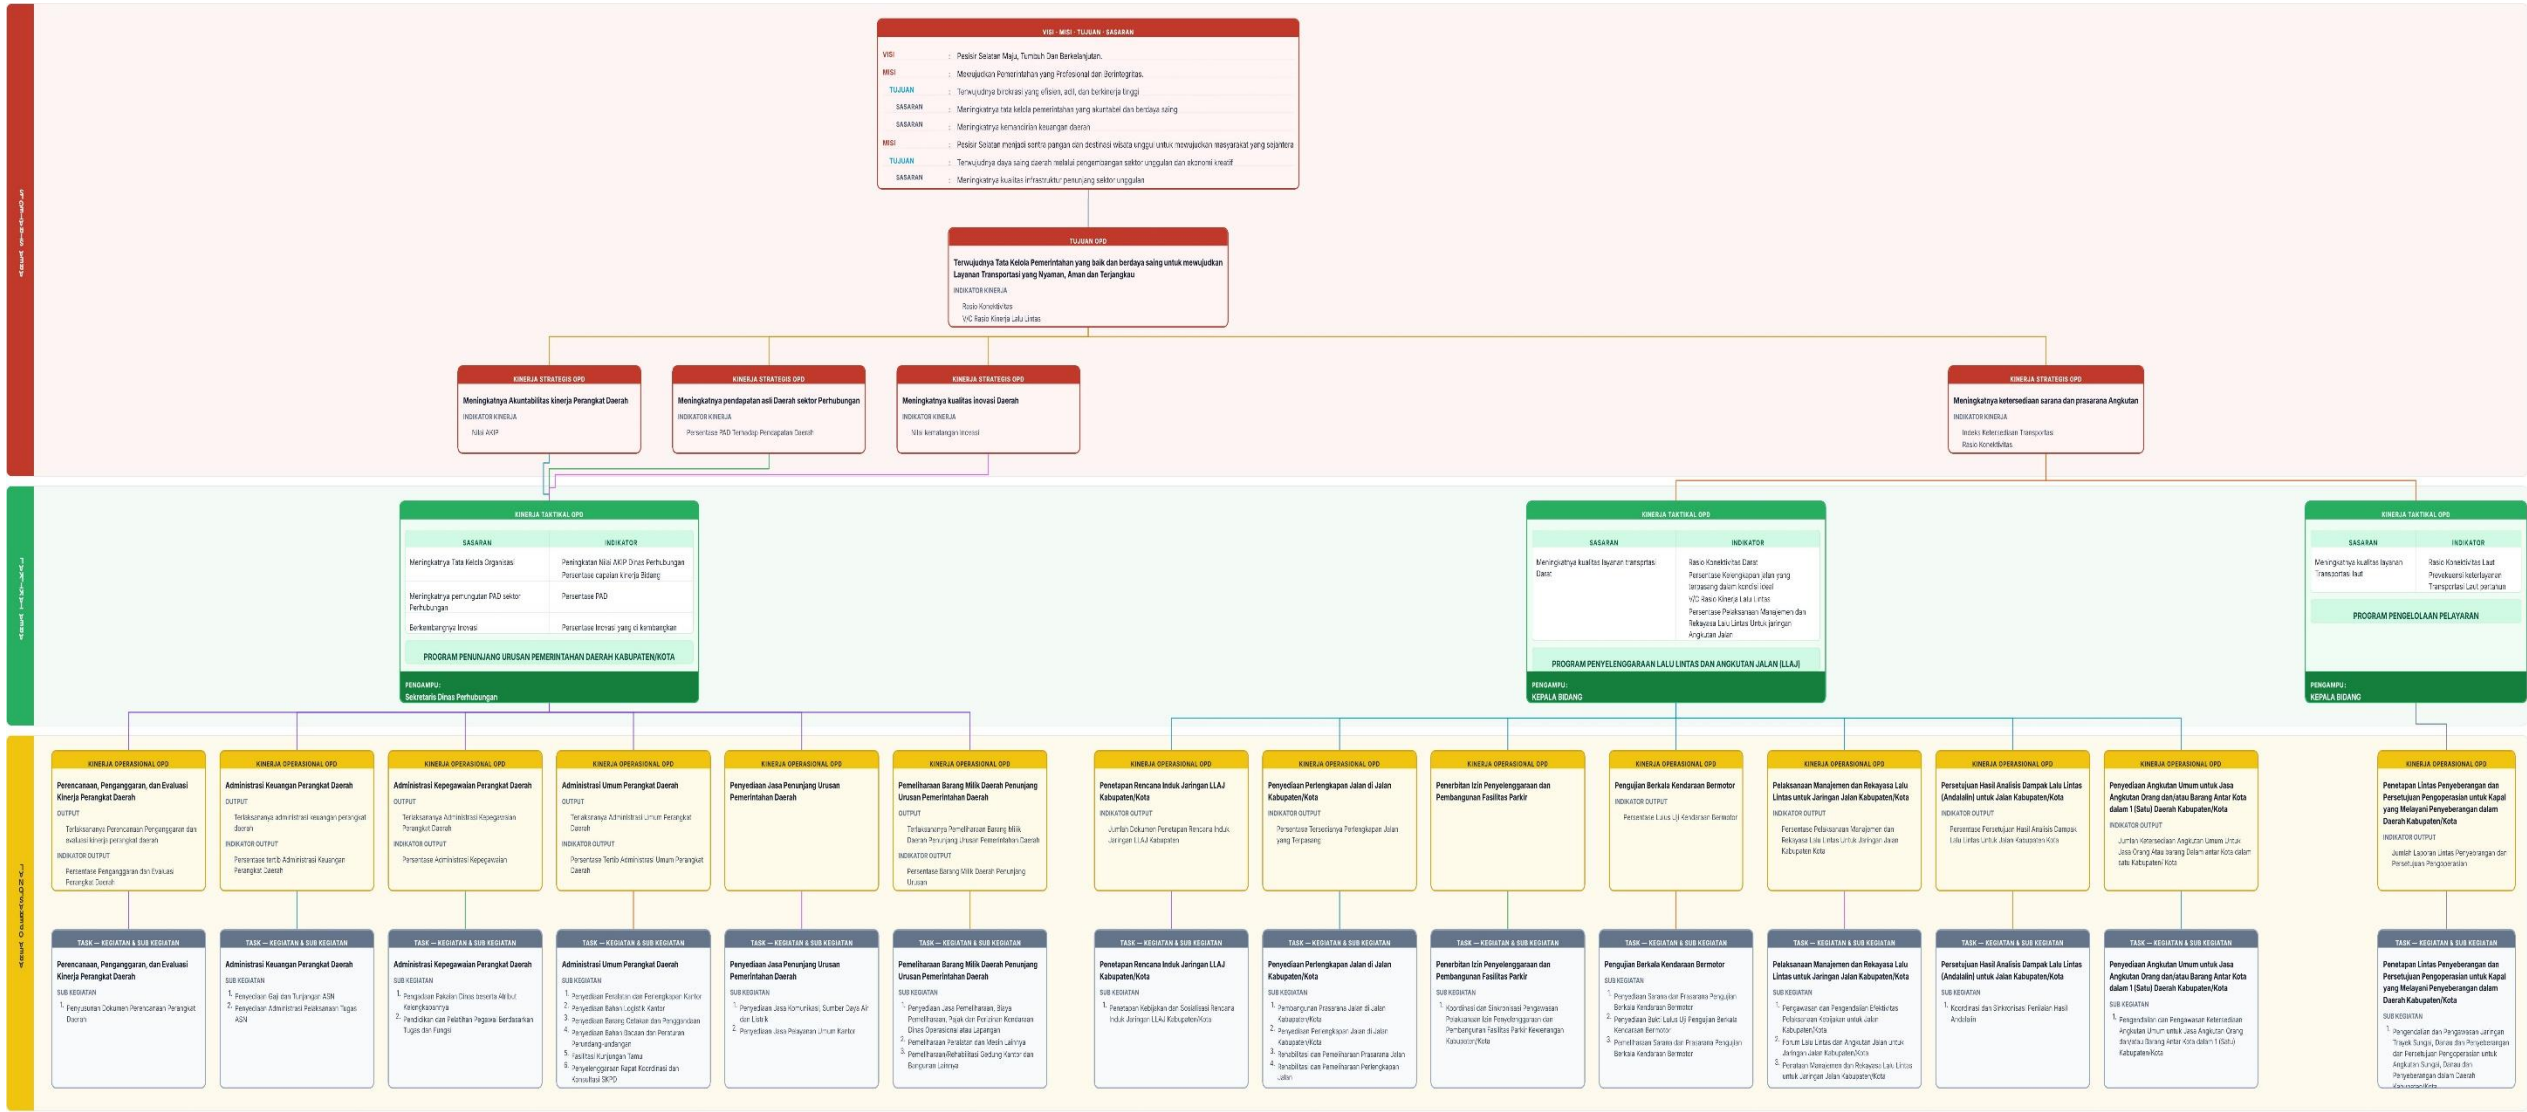

POHON KINERJA DINAS PERHUBUNGAN KABUPATEN PESISIR SELATAN TAHUN 2025-2029

Painan, 11 Agustus 2025

KEPALA DINAS PERHUBUNGAN
KABUPATEN PESISIR SELATAN

SYAFRIJONI, SH., M.Si
NIP. 196800041993081001