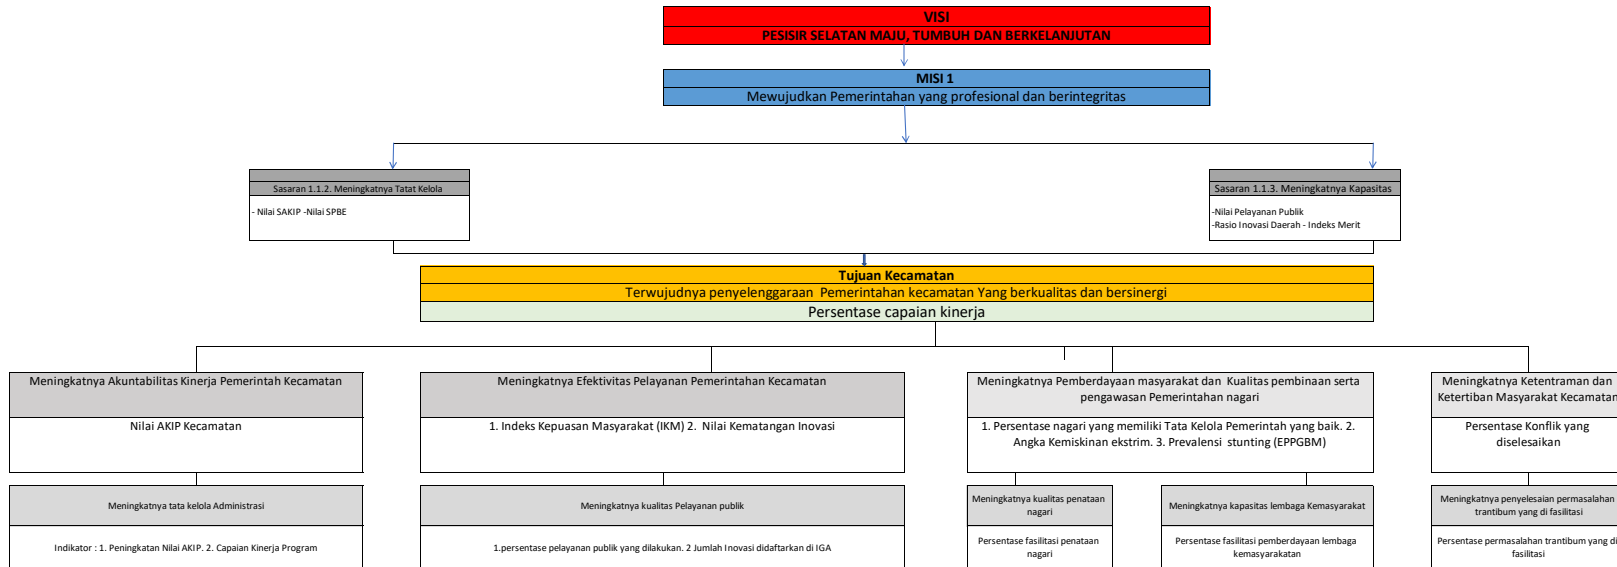

POHON KINERJA KECAMATAN SUTERA

Suranthi, 06 Mei 2026