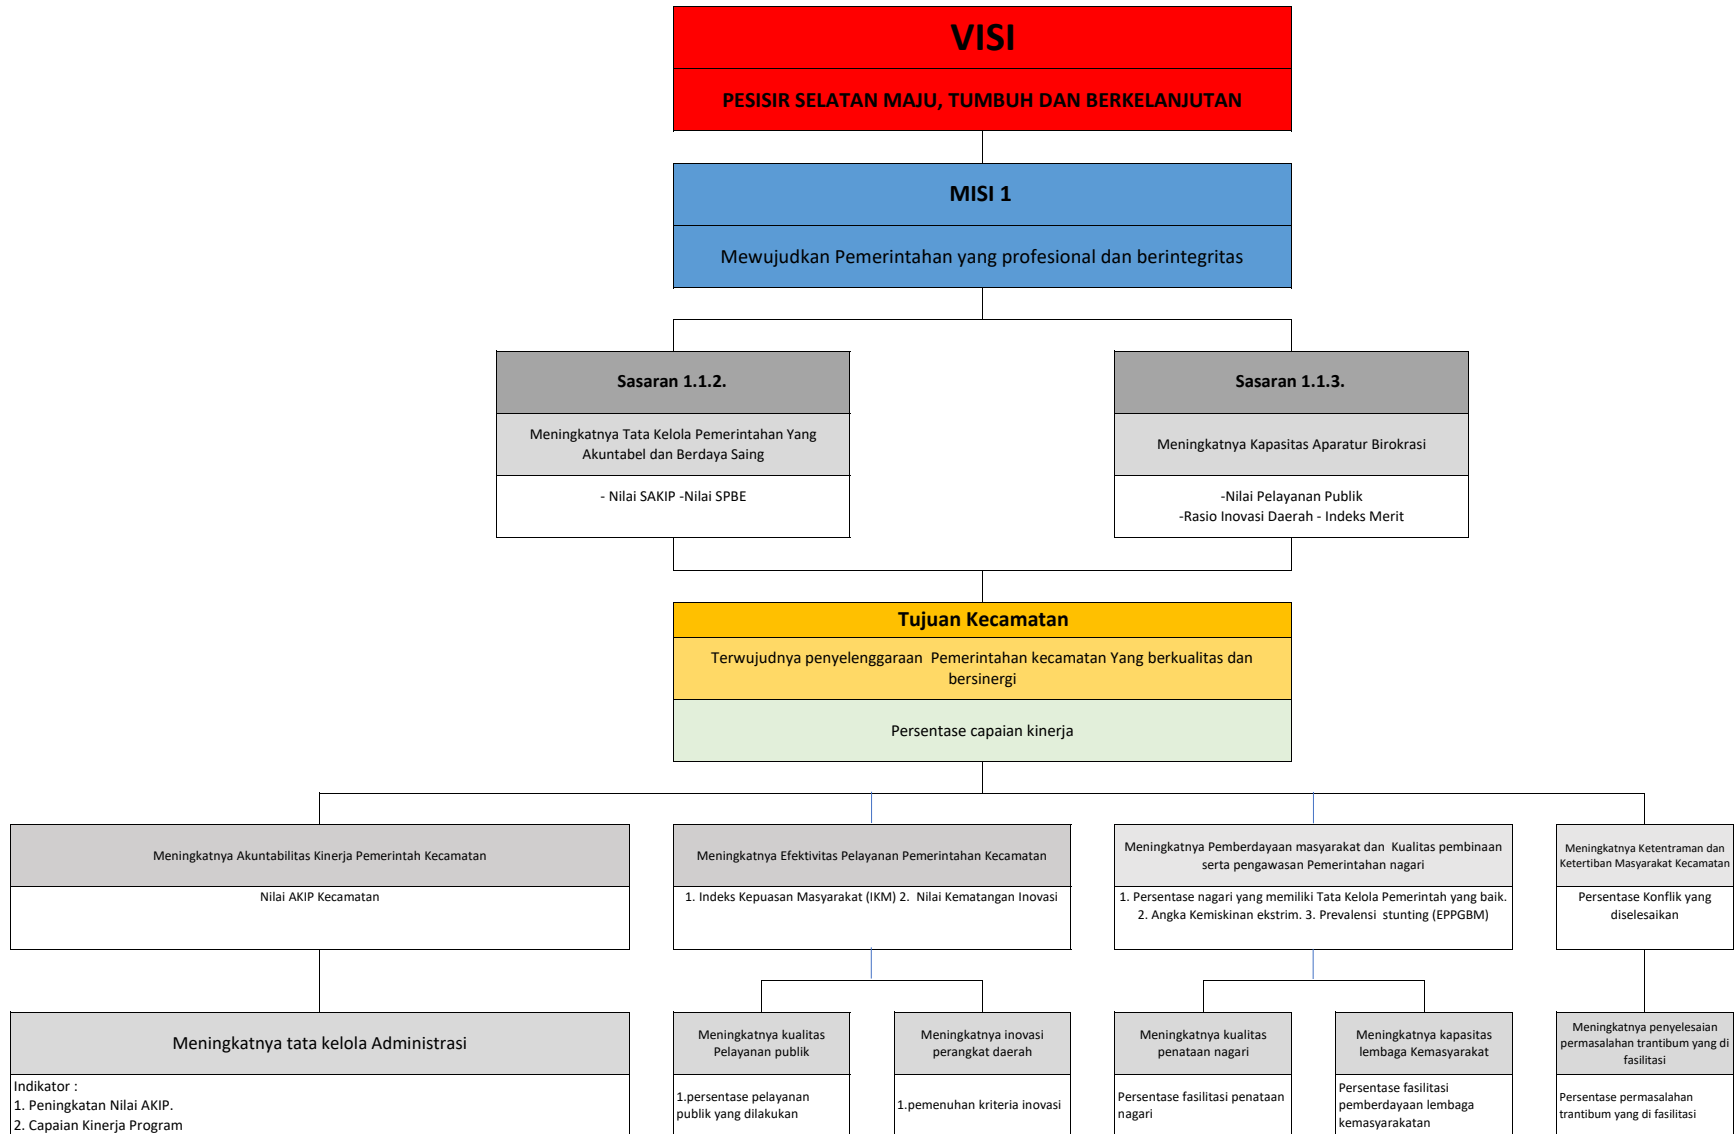

POHON KINERJA KECAMATAN AIRPURA

POHON KINERJA KECAMATAN AIRPURA

Surabaya, 28 Maret 2025

Kecamatan AIRPURA,

SURMAYENTI, S.Sos
NIP. 196910231989032001