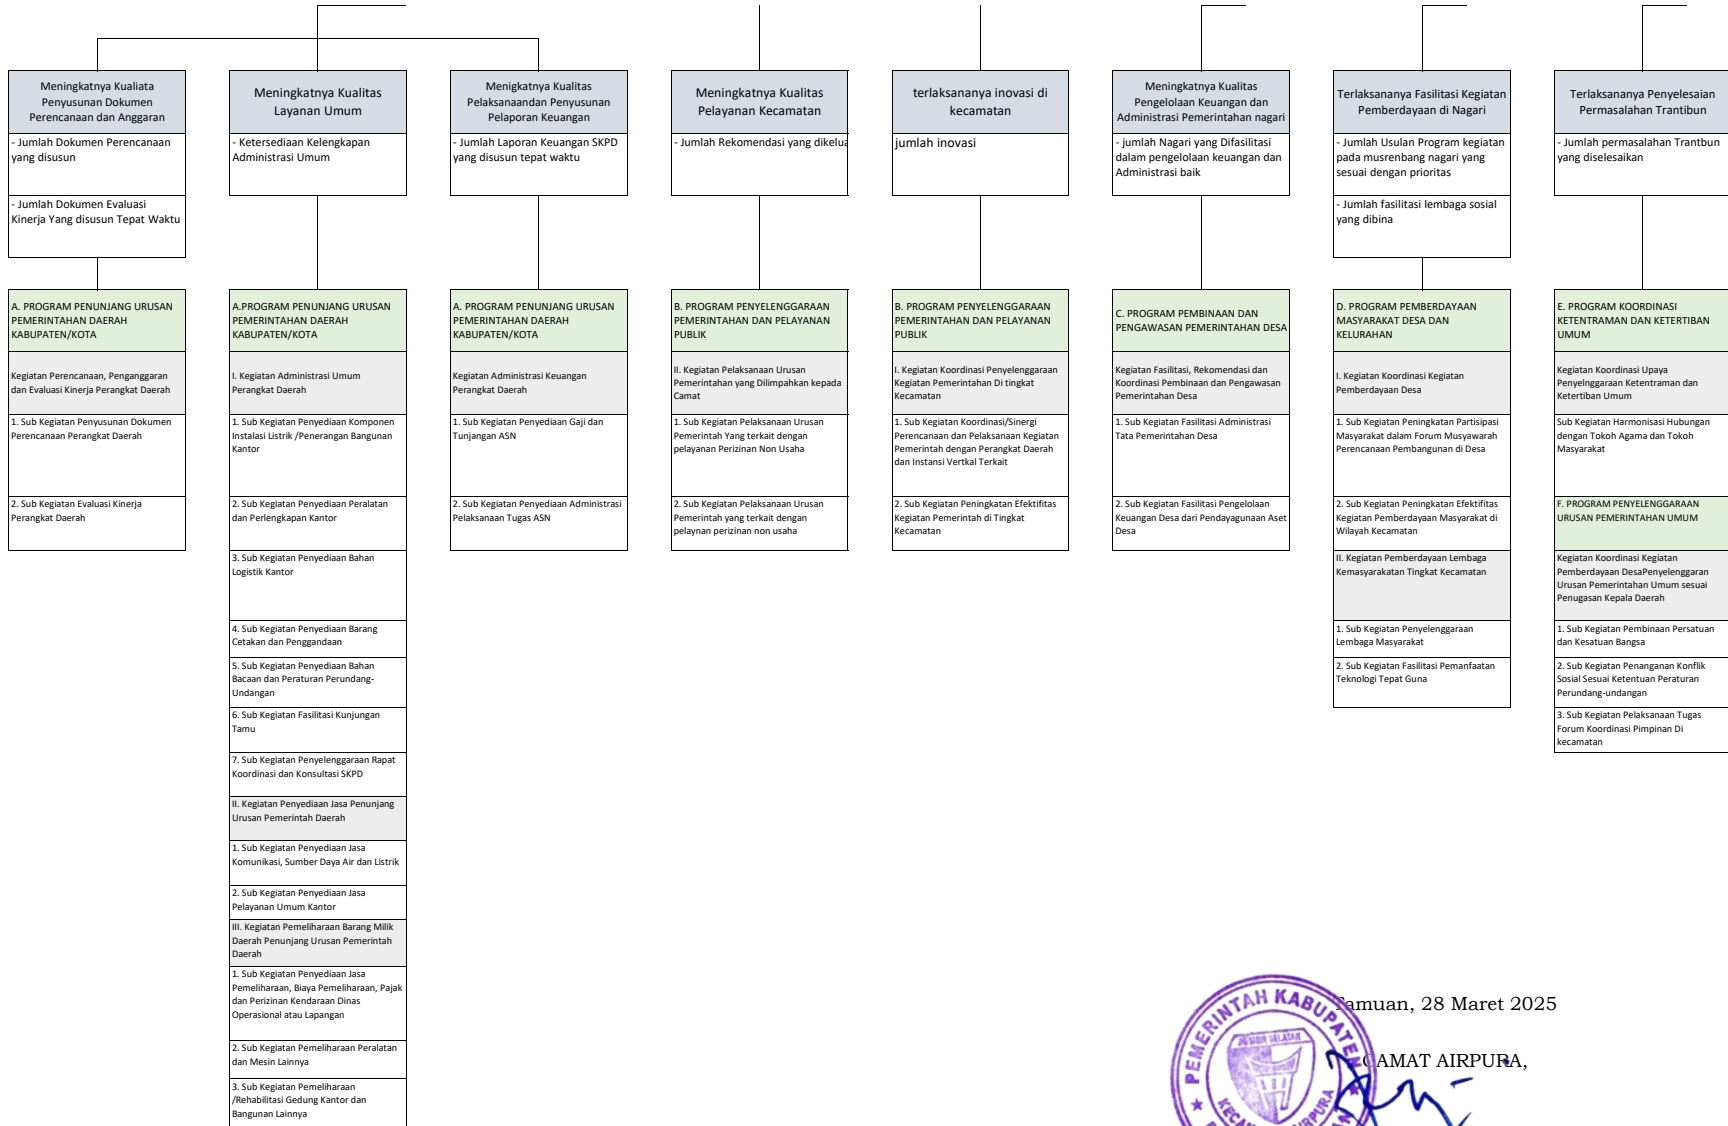

POHON KINERJA KECAMATAN AIRPURA

POHON KINERJA KECAMATAN AIRPURA

Surabaya, 28 Maret 2025

Kecamatan AIRPURA,

SURMAYENTI, S.Sos
NIP. 196910231989032001