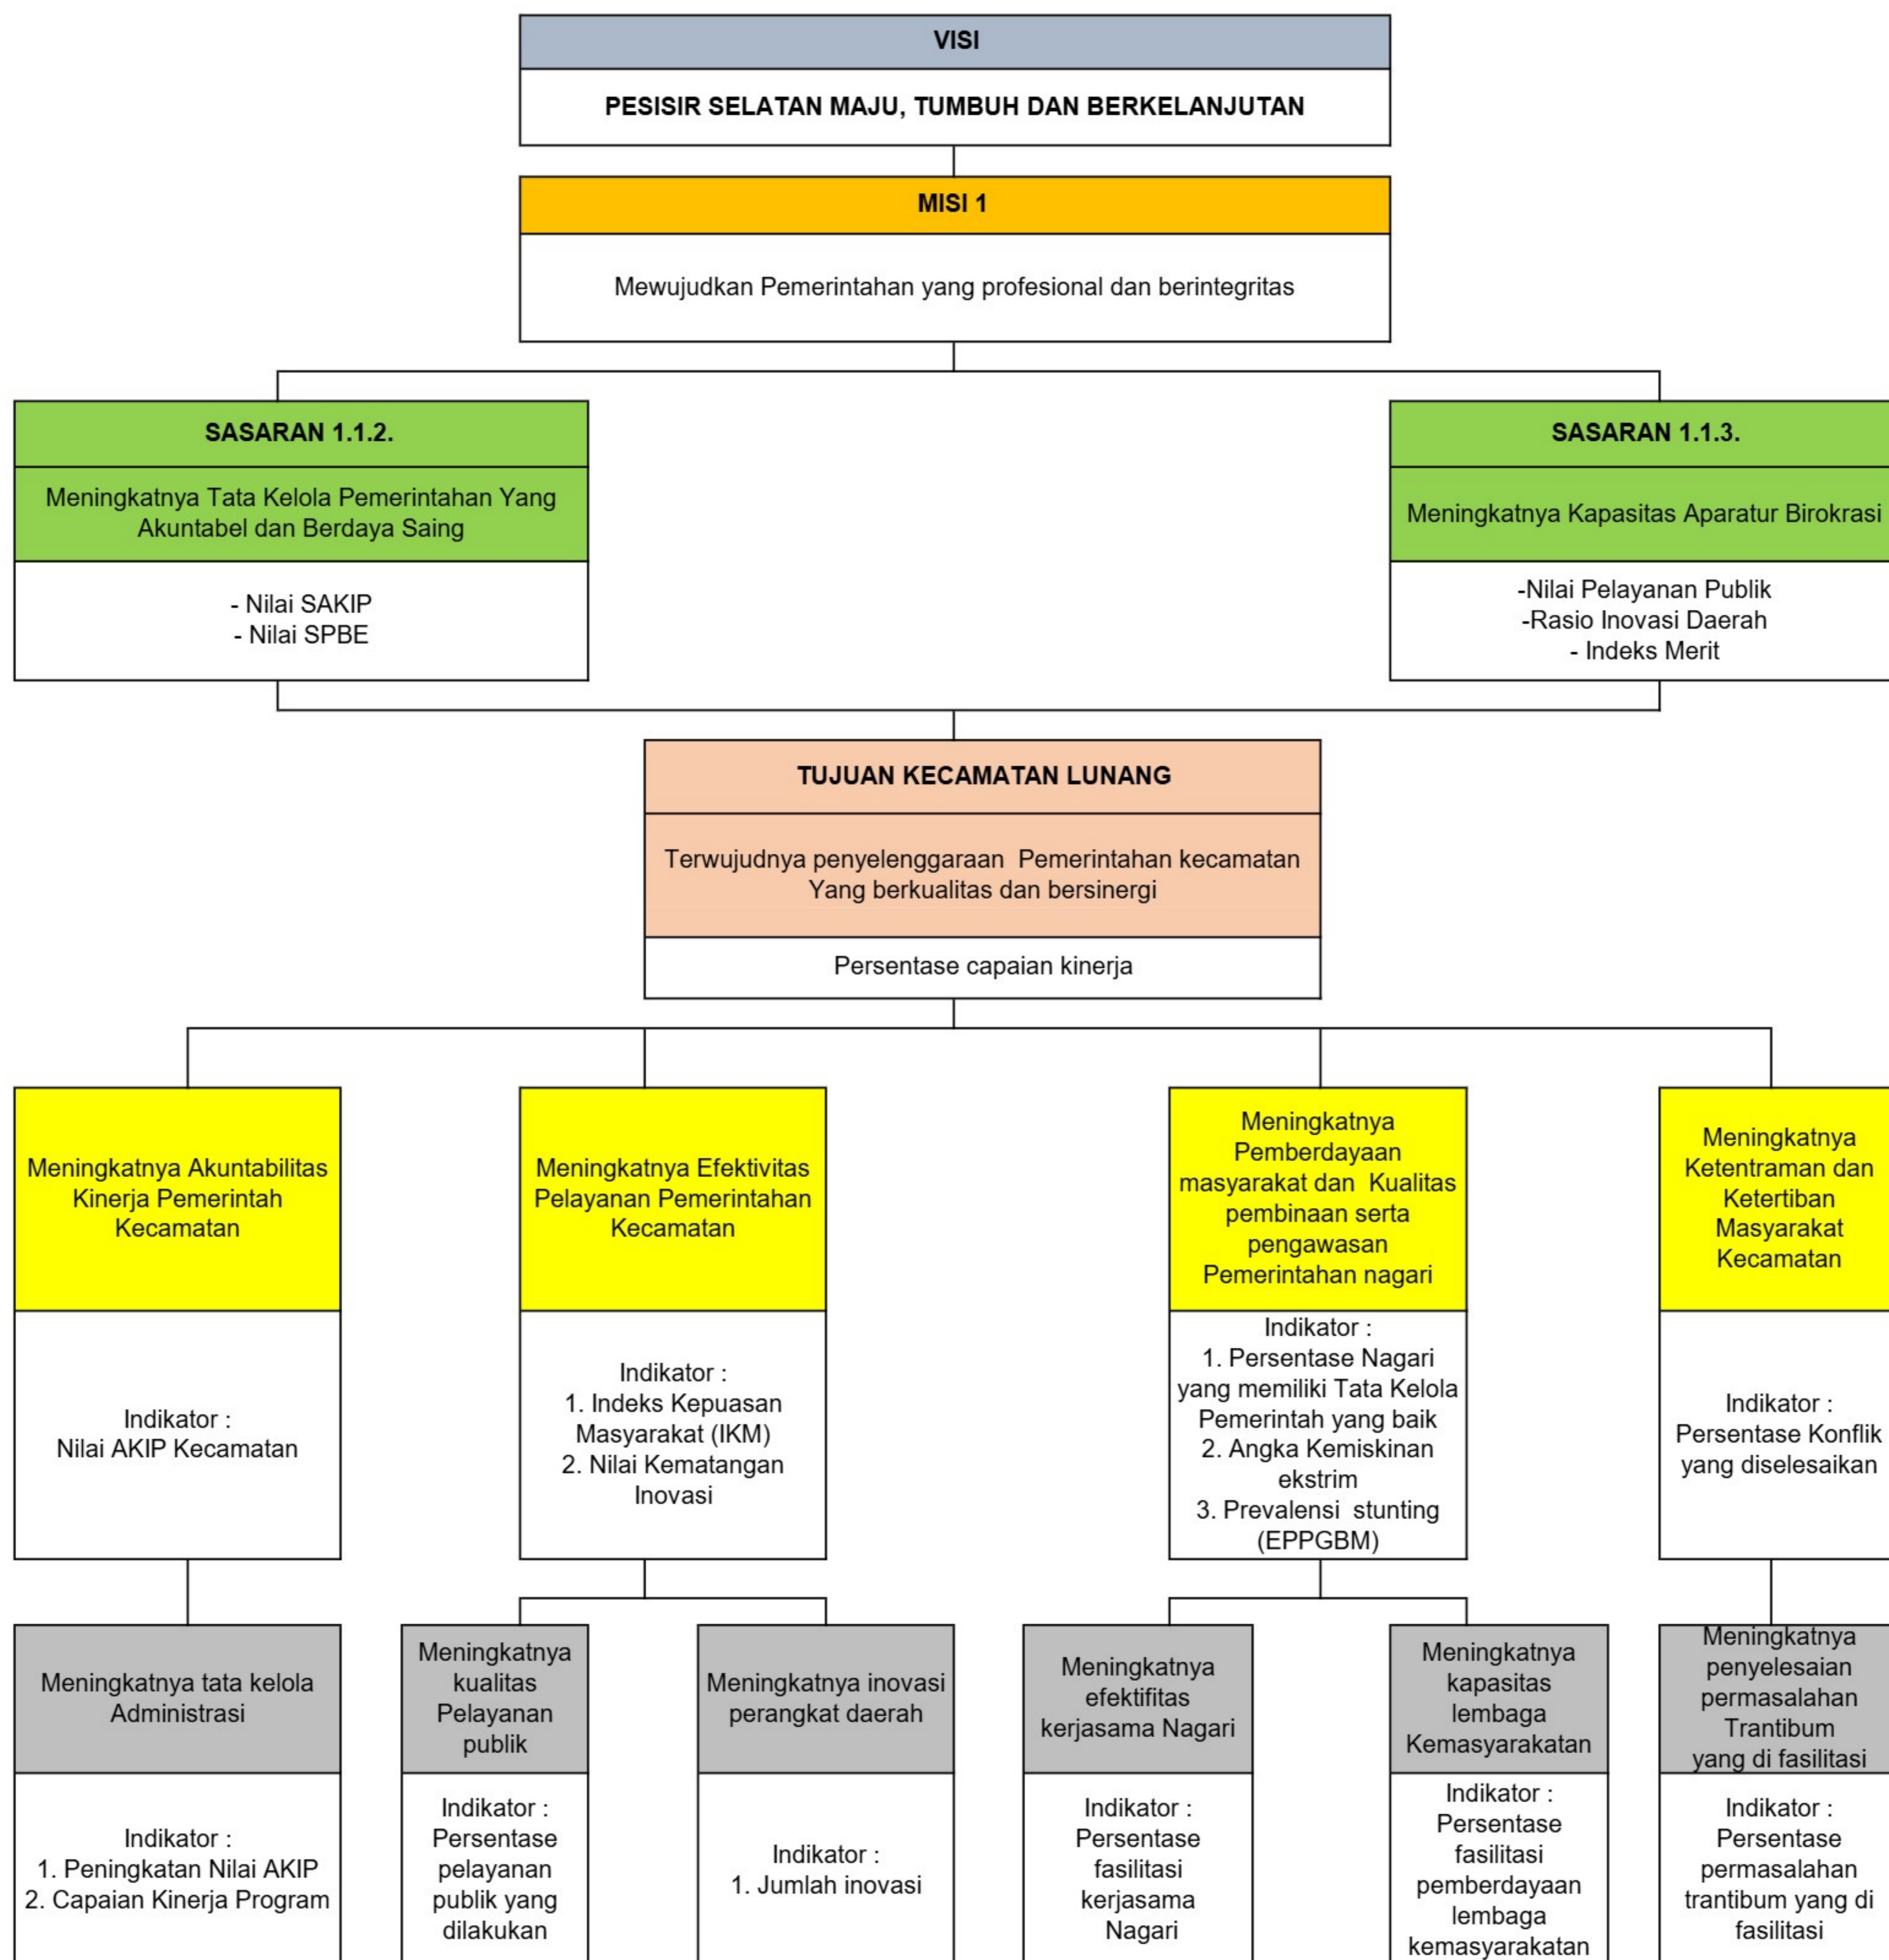

POHON KINERJA KECAMATAN LUNANG KABUPATEN PESIRIS SELATAN TAHUN 2025 - 2029

Lunang, 28 April 2025
CAMAT LUNANG

Suhardi, S.Pd. M.TrPd

NIP. 19751128 200604 1 005