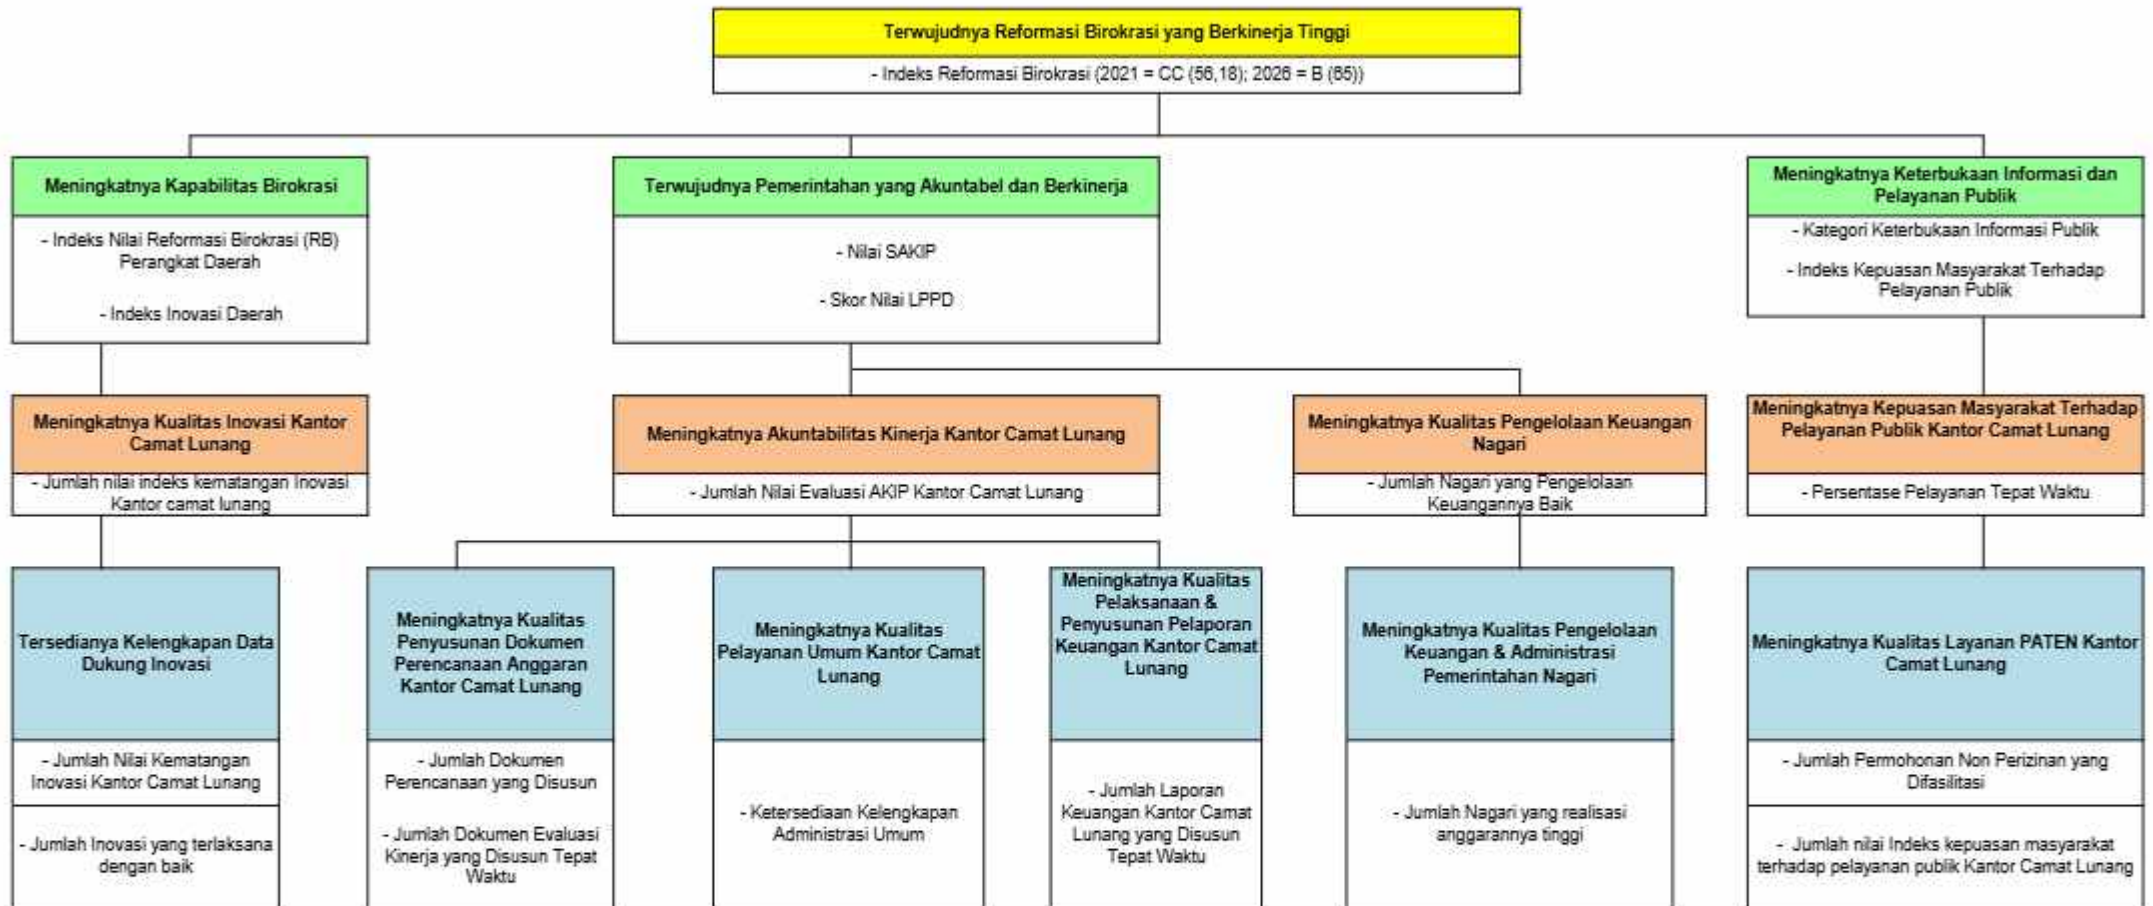

**POHON KINERJA
KECAMATAN LUNANG
KABUPATEN PESISIR SELATAN**

Lunang, 26 Juli 2025
KAMAT LUNANG

 SUNARDI, S.Pd. MTPd
 197511282008041005