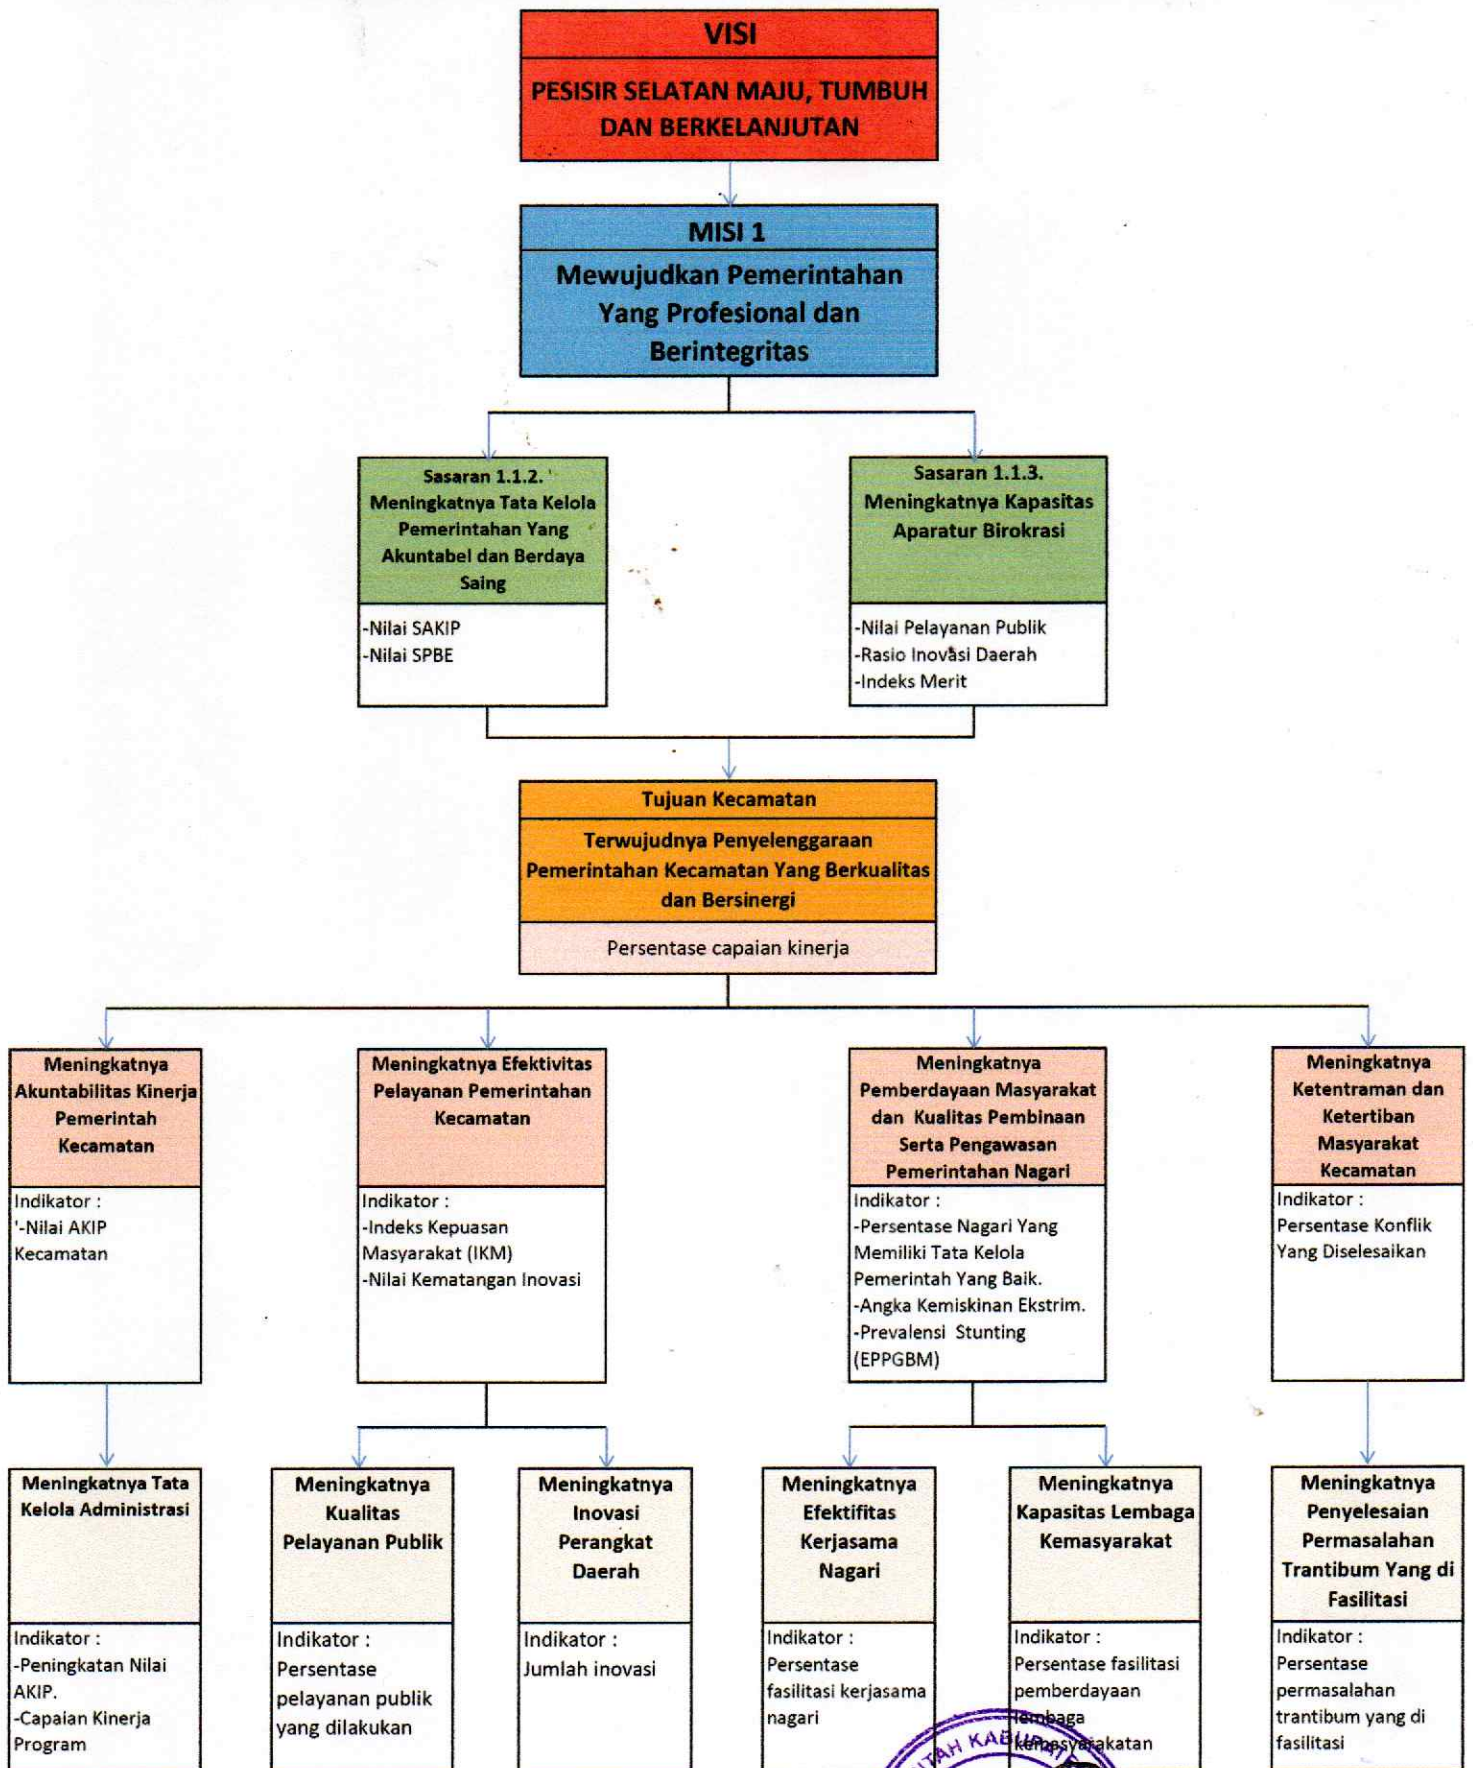

POHON KINERJA KECAMATAN SILAUT

CAMAT SILAUT,
AFIZEN, S.Sos.
 NIP. 197206051993031005