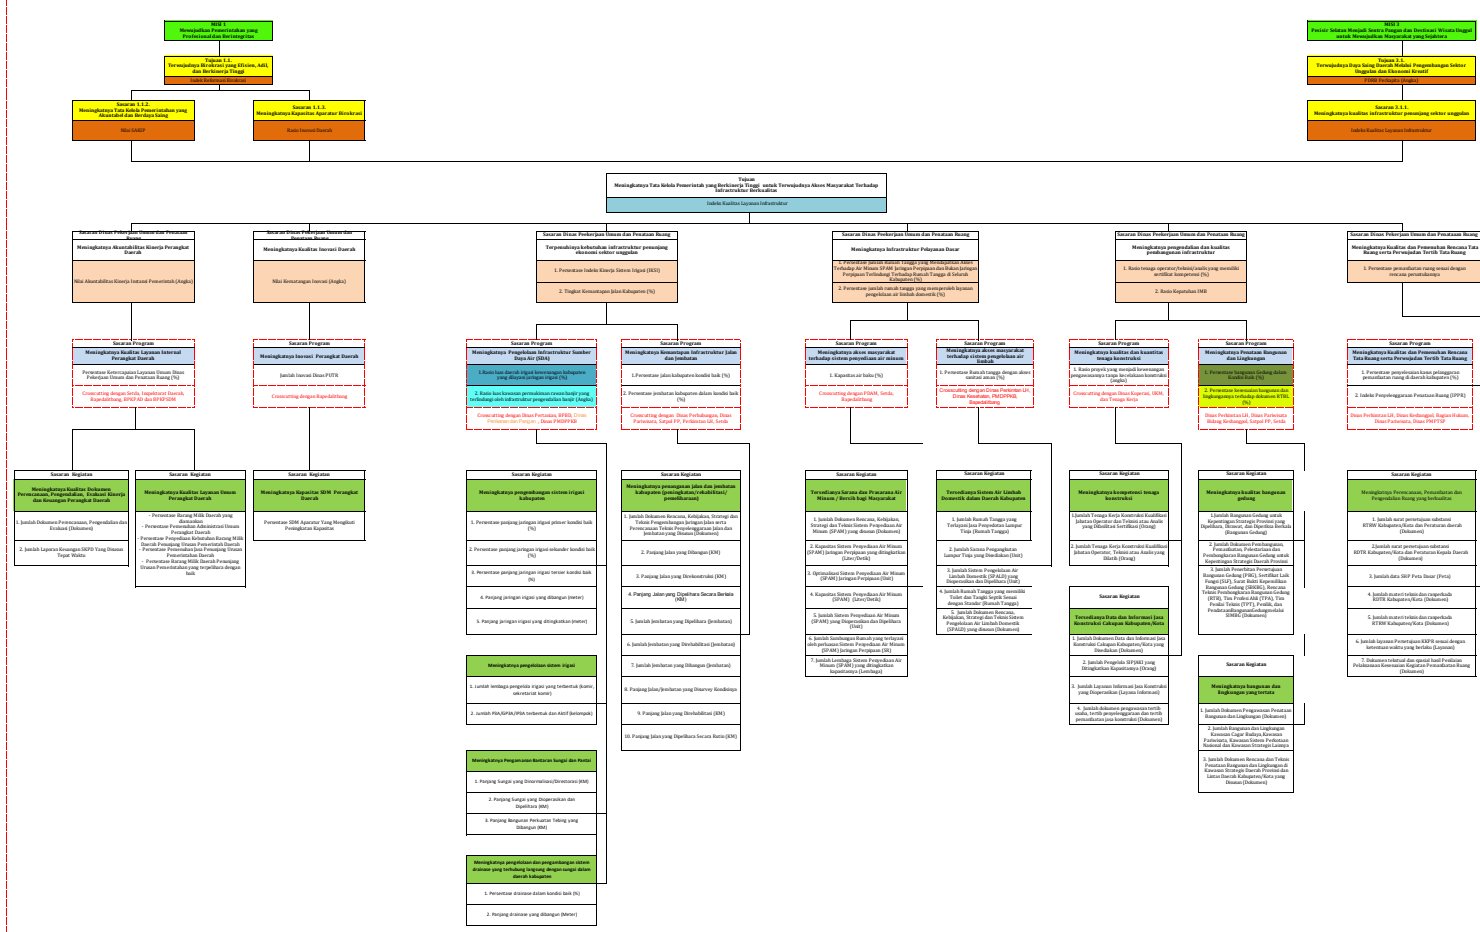

CASCADING DINAS PEKERJAAN UMUM DAN PENATAAN RUANG KABUPATEN PESIR SELATAN TAHUN 2025 - 2029

Output 1: Meningkatkan Kualitas Layanan Publik

1. Jumlah Indeks Kepuasan Masyarakat (IKM) meningkat (Dikawatir)
2. Jumlah Layanan Administrasi (SLA) yang Ditutupi Meningkat

Output 2: Meningkatkan Kualitas dan Efisiensi Pelayanan

1. Peningkatan Jumlah BMD, Denda yang Ditutupi
2. Peningkatan Persebaran Administrasi yang Ditutupi
3. Peningkatan Jumlah Persebaran Administrasi yang Ditutupi
4. Peningkatan Jumlah Persebaran Administrasi yang Ditutupi
5. Peningkatan Jumlah Persebaran Administrasi yang Ditutupi

Output 3: Meningkatkan Kualitas dan Efisiensi Pelayanan

1. Peningkatan Jumlah Persebaran Administrasi yang Ditutupi
2. Peningkatan Jumlah Persebaran Administrasi yang Ditutupi
3. Peningkatan Jumlah Persebaran Administrasi yang Ditutupi
4. Peningkatan Jumlah Persebaran Administrasi yang Ditutupi
5. Peningkatan Jumlah Persebaran Administrasi yang Ditutupi

Output 4: Meningkatkan Kualitas dan Efisiensi Pelayanan

1. Peningkatan Jumlah Persebaran Administrasi yang Ditutupi
2. Peningkatan Jumlah Persebaran Administrasi yang Ditutupi
3. Peningkatan Jumlah Persebaran Administrasi yang Ditutupi
4. Peningkatan Jumlah Persebaran Administrasi yang Ditutupi
5. Peningkatan Jumlah Persebaran Administrasi yang Ditutupi

Output 5: Meningkatkan Kualitas dan Efisiensi Pelayanan

1. Peningkatan Jumlah Persebaran Administrasi yang Ditutupi
2. Peningkatan Jumlah Persebaran Administrasi yang Ditutupi
3. Peningkatan Jumlah Persebaran Administrasi yang Ditutupi
4. Peningkatan Jumlah Persebaran Administrasi yang Ditutupi
5. Peningkatan Jumlah Persebaran Administrasi yang Ditutupi

Output 6: Meningkatkan Kualitas dan Efisiensi Pelayanan

1. Peningkatan Jumlah Persebaran Administrasi yang Ditutupi
2. Peningkatan Jumlah Persebaran Administrasi yang Ditutupi
3. Peningkatan Jumlah Persebaran Administrasi yang Ditutupi
4. Peningkatan Jumlah Persebaran Administrasi yang Ditutupi
5. Peningkatan Jumlah Persebaran Administrasi yang Ditutupi