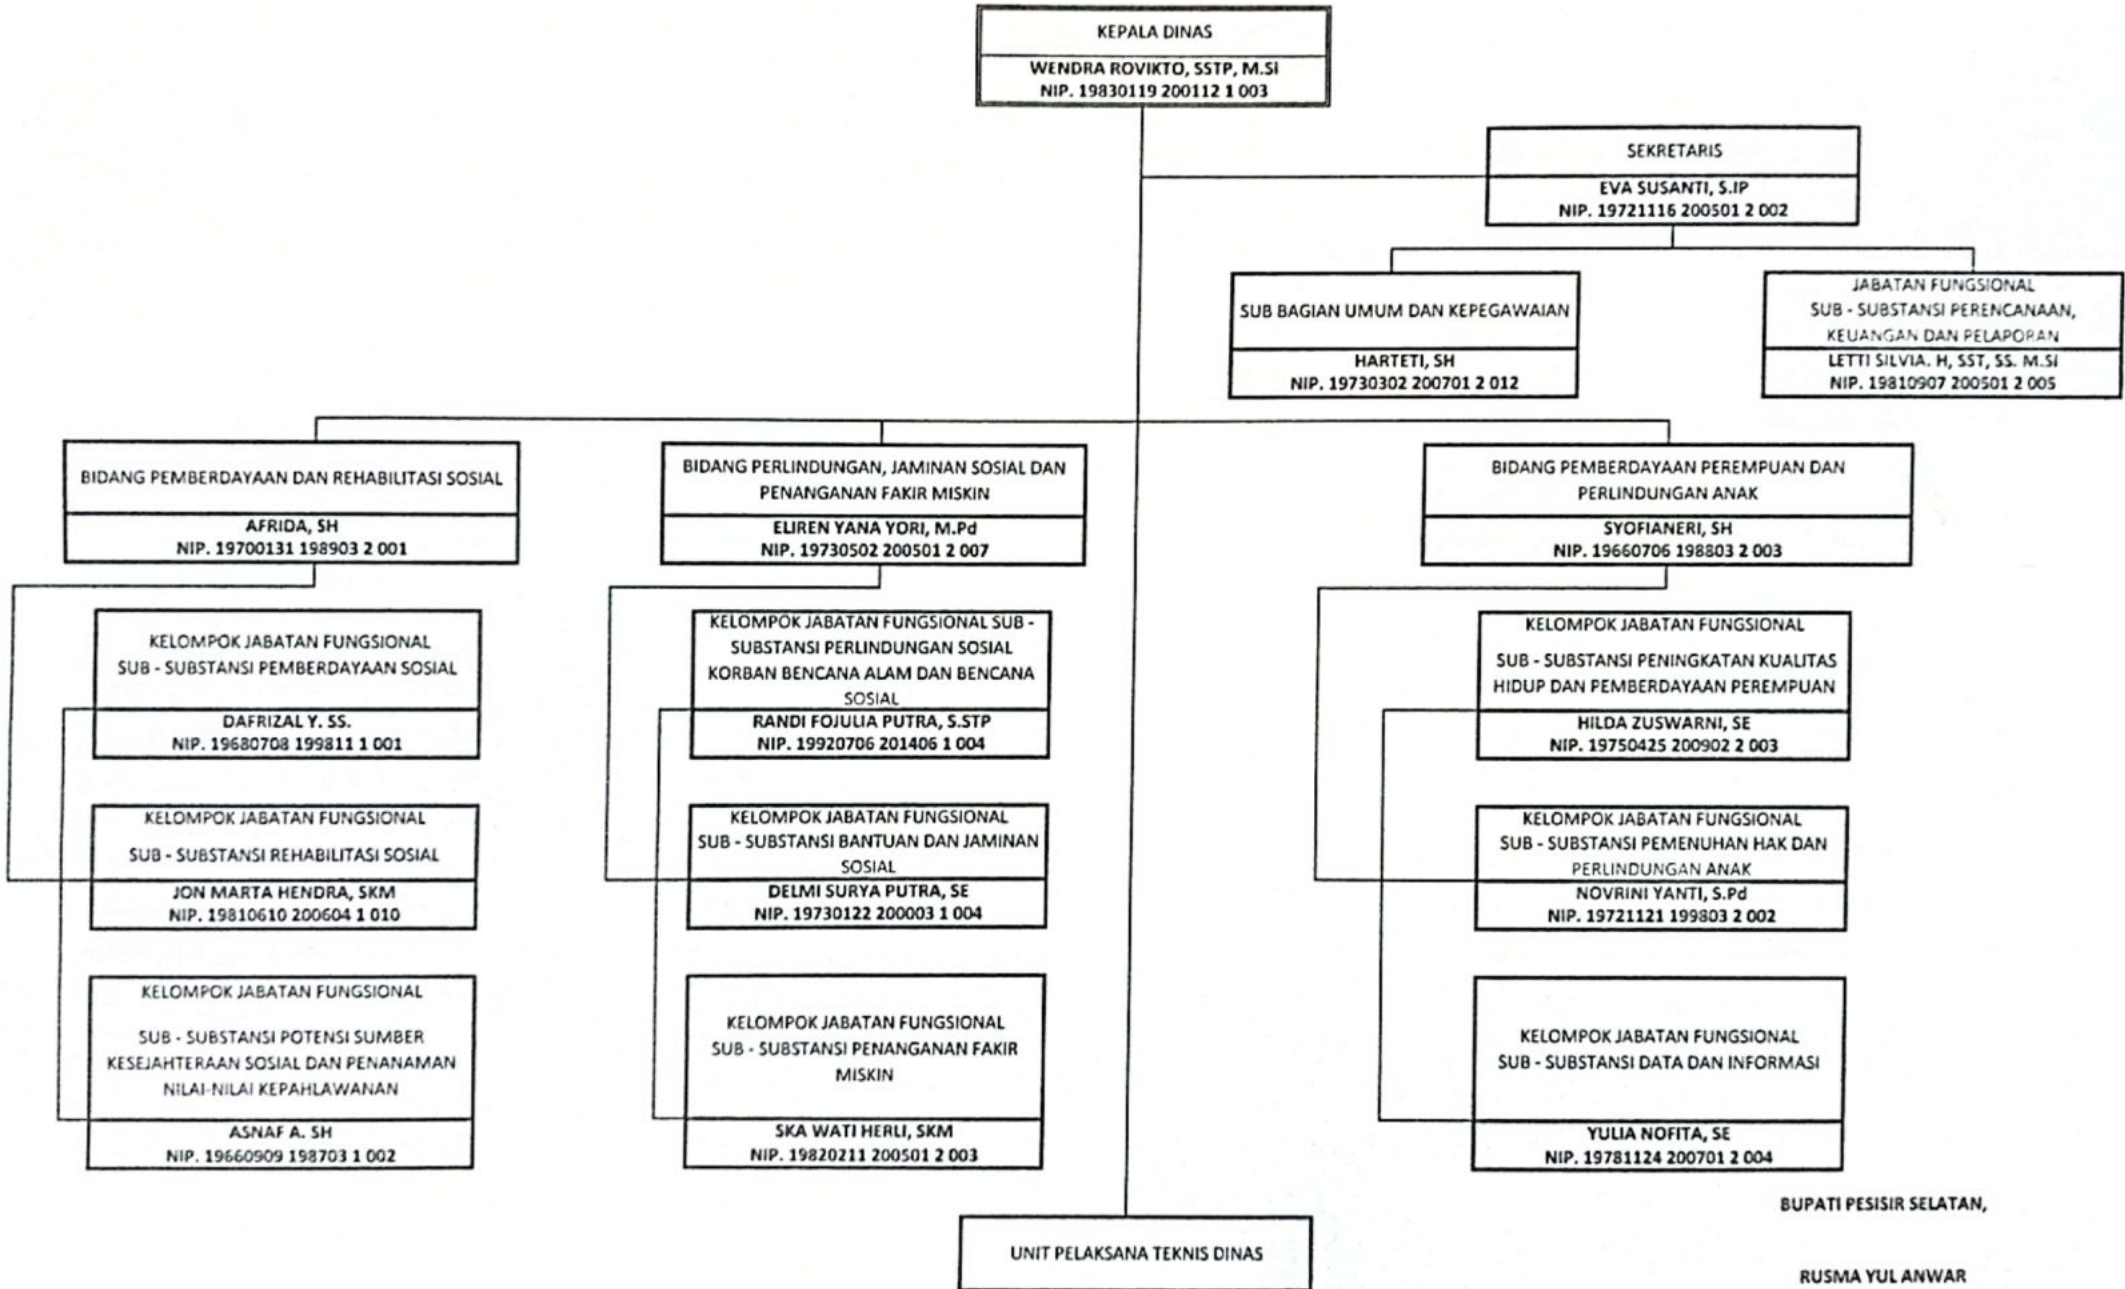

**STRUKTUR ORGANISASI
DINAS SOSIAL, PEMBERDAYAAN PEREMPUAN DAN PERLINDUNGAN ANAK
KABUPATEN PESIR SELATAN**

BUPATI PESIR SELATAN,

RUSMA YUL ANWAR